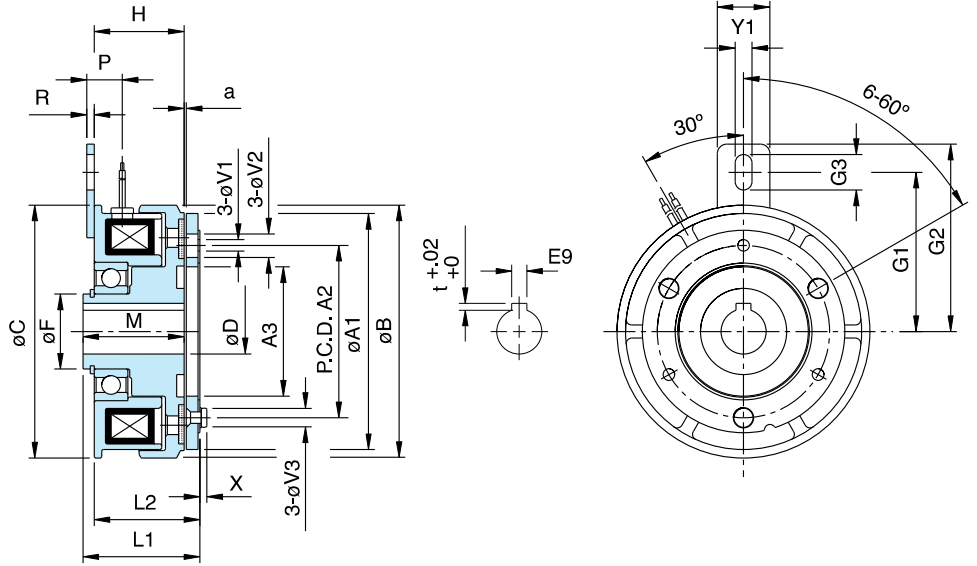

内轴承式电磁离合器 C D E

广州电磁离合器厂 (13710967244余先生QQ: 114776133) 是台湾仟岱离合刹车器中国大陆唯一总代理, 产品有电磁离合器, 磁粉离合器, 电磁刹车器, 磁粉刹车器, 电磁制动器, 磁粉制动器, 安全刹车器, 断电刹车器等产品。网址www.chaintail.com.cn

型號 MODEL		CDE0S6AA	CDE1S5AA	CDE2S5AA	CDE005AA	CDE010AA	
靜摩擦轉距 [kgm](Nm) Static Friction Torque		0.55(5.5)	1.1(11)	2.2(22)	4.5(45)	9(90)	
動摩擦轉距 [kgm](Nm) Dynamic Friction Torque		0.5(5.0)	1.0(10)	2.0(20)	4(40)	8(80)	
功率 Power [24V](W) at 20°C		11	15	20	25	35	
徑 方 向 Radius	A1	63	80	100	125	160	
	A2	46	60	76	95	120	
	A3	34.5	41.5	52	62	80	
	B	67.5	85	106	133	169	
	C	67.5	85	106	133	169	
	D	12	15	15	20	25	30
	F	20	25	30	40	50	
	H	24.6	27	30	33.5	38.9	
	R	2	2	2	2	3	
	L1	31.1	34.2	40	45	52.7	
	L2	28.6	31.6	36	40.8	48.4	
	M	27.1	29.5	34	37.7	43.2	
	P	9.5	11.5	11.6	11.6	14.5	
	V1	3.1	4.1	5.1	6.1	8.1	
	V2	6.3	8	12	13	15	
	V3	6	6	7.5	9.8	13	
X	1.5	1.4	1.7	2	2.5		
a	0.2 (±0.05)			0.3 (+0.05 / -0.1)			
軸 方 向 Shaft	G1	42.75	55	61.75	76.3	98.4	
	G2	49.5	63.5	72.5	85	112	
	G3	9.5	10.5	15.5	11.5	18.5	
	Y1	4.5	5.5	6.5	6.5	8.5	
	Y2	12	14	16	16	25	
	b	4	5	5	7	7	
	t	1.8	2.3	2.3	3.3	3.3	
重量 Weight (kg)		1.0	1.5	2.5	4	7	
保護素子 Protective band		470KD07	GD80KD10		GD80KD14		